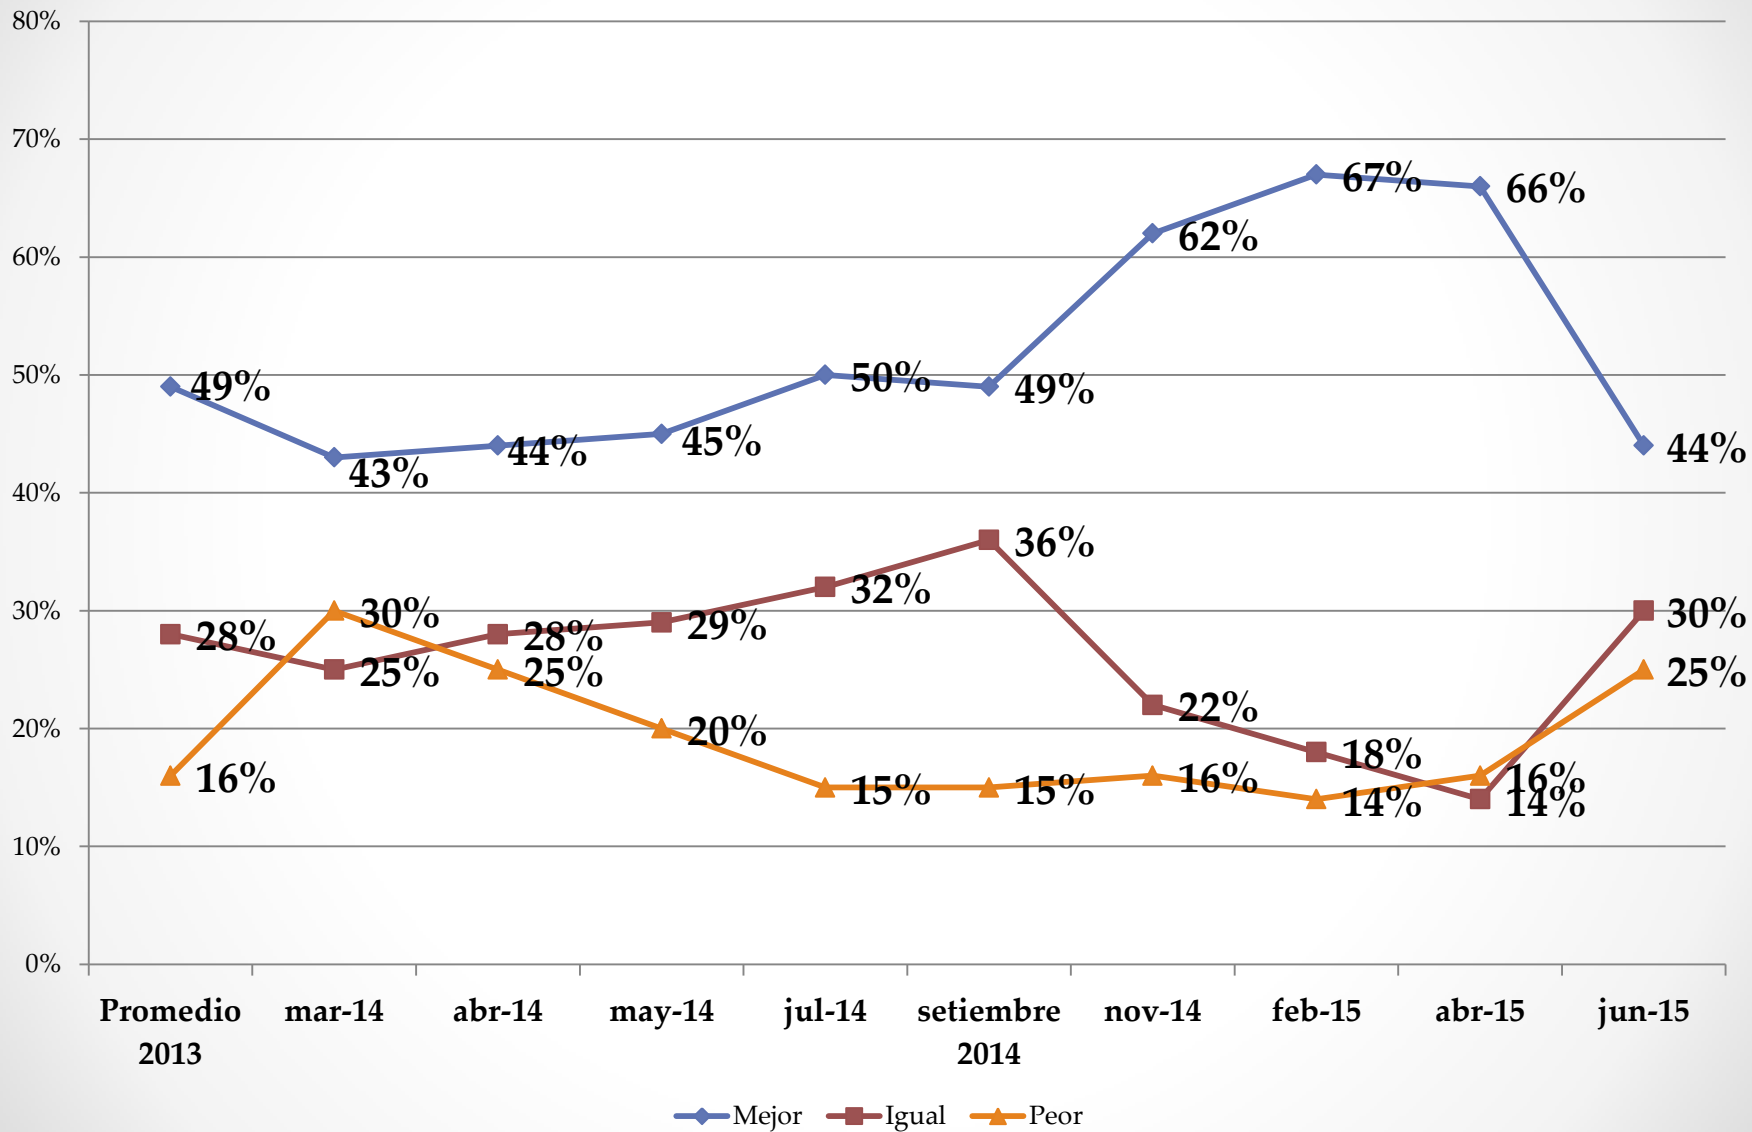

Sistema Permanente de Encuestas de Públicos Monitor de Opinión Pública

junio 2015

“Sensación
térmica”

¿Ud cree que estamos mejor, igual o pero que antes?

Su situación personal y familiar, ¿cómo la describiría, buena, mala o regular?

En los próximos tiempos, ¿cree que tendremos problemas económicos?

El gobierno

Aprobación – desaprobación de la gestión del Presidente Tabaré Vázquez (100 días de gobierno)