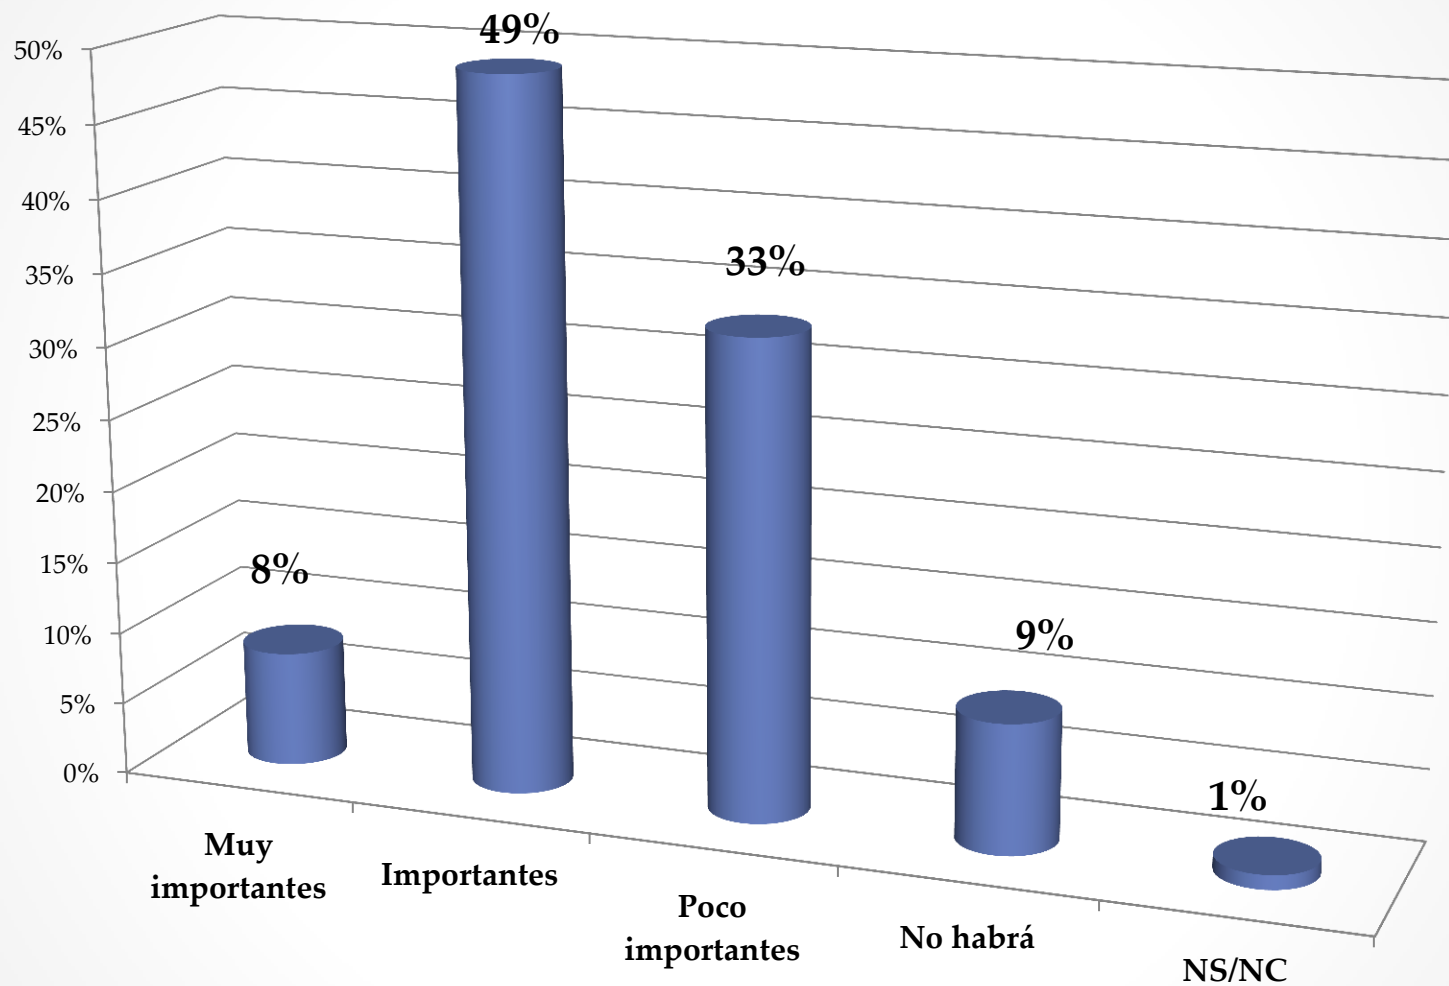

Sistema Permanente de Encuestas de Públicos Monitor de Opinión Pública

junio 2015

“Sensación
térmica”

¿Ud cree que estamos mejor, igual o pero que antes?

Su situación personal y familiar, ¿cómo la describiría, buena, mala o regular?

En los próximos tiempos, ¿cree que tendremos problemas económicos?

El gobierno

Aprobación – desaprobación de la gestión del Presidente Tabaré Vázquez (100 días de gobierno)