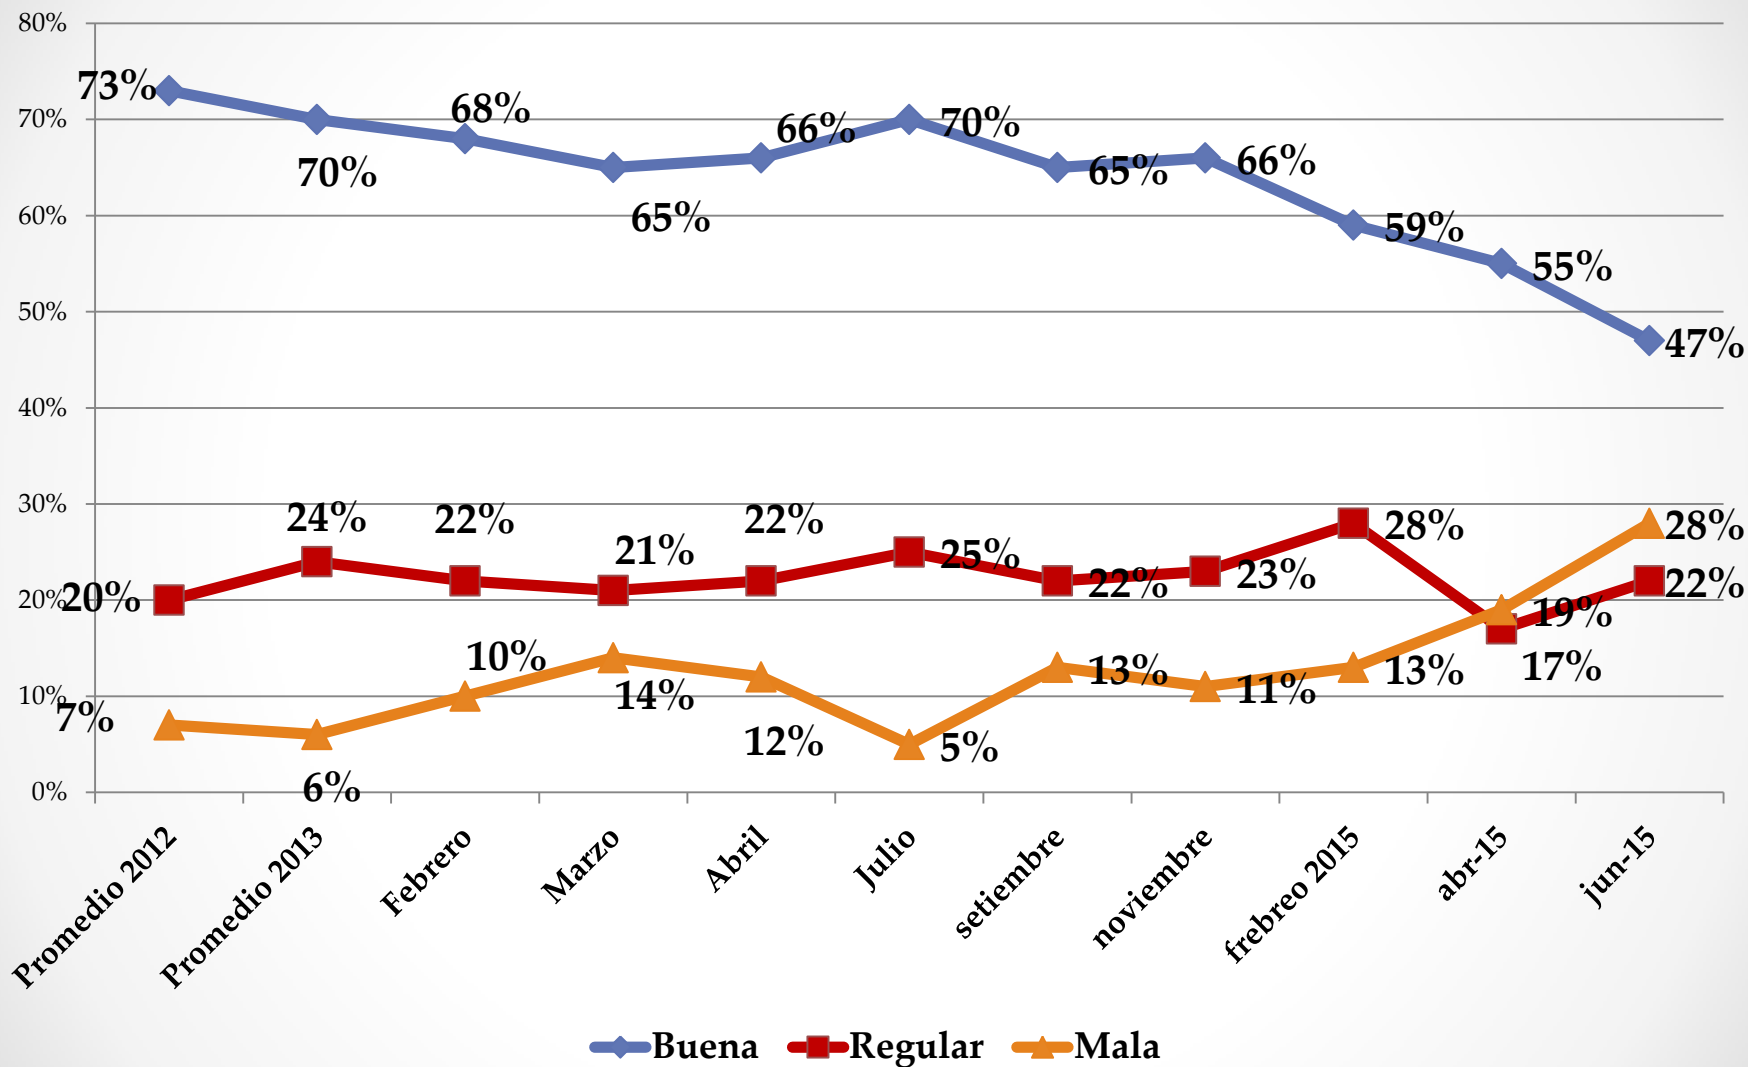

Sistema Permanente de Encuestas de Públicos Monitor de Opinión Pública

junio 2015

“Sensación
térmica”

¿Ud cree que estamos mejor, igual o pero que antes?

Su situación personal y familiar, ¿cómo la describiría, buena, mala o regular?

En los próximos tiempos, ¿cree que tendremos problemas económicos?

El gobierno

Aprobación – desaprobación de la gestión del Presidente Tabaré Vázquez (100 días de gobierno)